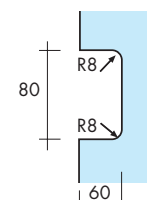

CERRADURAS SERIE GS

AISI-304

Vidrio 10 mm

CERRADURA SERIE GS

105 x 75 mm

Dimensiones reducidas

Manillas móviles

Acabados:

Inox brillo	724.11 IB
Inox mate	724.11 IM

* Indicar mano

Patrón para todas las cerraduras y cerraderos serie LED:

2137S

CERRADEROS SERIE GS

AISI-304

Vidrio 10 mm

CERRADERO A VIDRIO SERIE GS

105 x 75 mm

Con tope

Acabados:

Inox brillo	724.12C2 IB
Inox mate	724.12C2 IM

* Indicar mano

2142S

CERRADERO A MARCO SERIE GS

Con tope