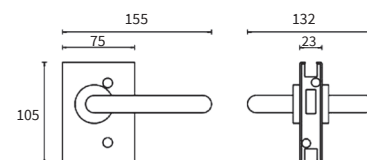

CERRADURAS SERIE GS

AISI-304

Vidrio 10 mm

CERRADURA SERIE GS

105 x 75 mm

Dimensiones reducidas

Manillas móviles

Acabados:

Inox brillo	724.11 IB
Inox mate	724.11 IM

* Indicar mano

Patrón para todas las cerraduras y cerraderos serie LED:

2137S

CERRADEROS SERIE GS

AISI-304

Vidrio 10 mm

CERRADERO A VIDRIO SERIE GS

105 x 75 mm

Con tope

Acabados:

Inox brillo	724.12C2 IB
Inox mate	724.12C2 IM

* Indicar mano

2142S

CERRADERO A MARCO SERIE GS

Con tope

Compatible con Series EURO-GP / EURO-P / PS-MINI / LED / G / GS

OPCIÓN MANILLA MÓVIL CUADRADA
15 x 15 mm

Acabados:

Inox brillo	724.50 IB
Inox mate	724.50 IM

* Bajo pedido

OPCIÓN POMO MÓVIL

Acabados:

Inox brillo	724.51 IB
Inox mate	724.51 IM